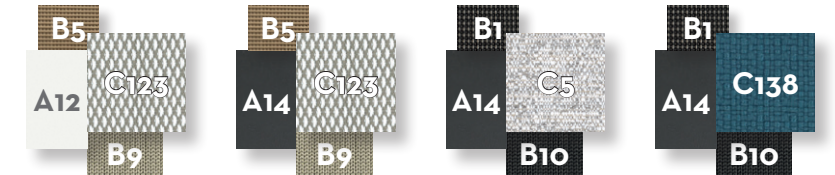

Lava stone coffee table table top

beige

dark grey

SOFA 3 SEATER / CODE: SALDIV3

Width	Depth	Height	H. armrest	H. seat	H. cushion
285	105	85	52	38	20

SOFA 2 SEATER / CODE: SALDIV2

Width	Depth	Height	H. armrest	H. seat	H. cushion
245	105	85	52	38	20

SOFA DX / CODE: SALDX

Width	Depth	Height	H. armrest	H. seat	H. cushion
235	105	85	52	38	20

SOFA SX / CODE: SALSX

Width	Depth	Height	H. armrest	H. seat	H. cushion
235	105	85	52	38	20

SOFA DX + POUF / CODE: SALDXPUF