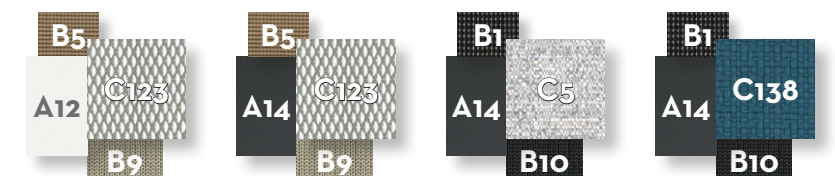

SOFA DX / CODE: SALDX

Width	Depth	Height	H. armrest	H. seat	H. cushion
235	105	85	52	38	20

SOFA SX / CODE: SALSX

Width	Depth	Height	H. armrest	H. seat	H. cushion
235	105	85	52	38	20

SOFA DX + POUF / CODE: SALDXPUF

Width	Depth	Height	H. armrest	H. seat	H. cushion
235	105	85	52	38	20

SOFA SX + POUF / CODE: SALSXPUF

Width	Depth	Height	H. armrest	H. seat	H. cushion
235	105	85	52	38	20

SOFA CORNER DX + POUF / CODE: SALANGDXPUF