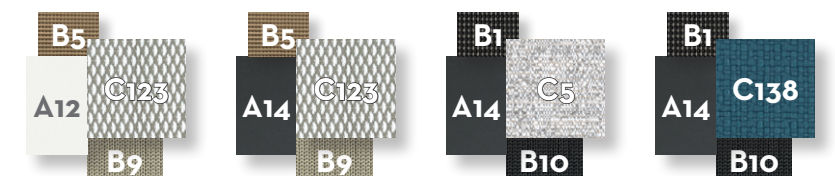

SOFA DX / CODE: SALDX

Width	Depth	Height	H. armrest	H. seat	H. cushion
235	105	85	52	38	20

SOFA SX / CODE: SALSX

Width	Depth	Height	H. armrest	H. seat	H. cushion
235	105	85	52	38	20

SOFA DX + POUF / CODE: SALDXPUF

Width	Depth	Height	H. armrest	H. seat	H. cushion
235	105	85	52	38	20

SOFA SX + POUF / CODE: SALSXPUF

Width	Depth	Height	H. armrest	H. seat	H. cushion
235	105	85	52	38	20

SOFA CORNER DX + POUF / CODE: SALANGDXPUF