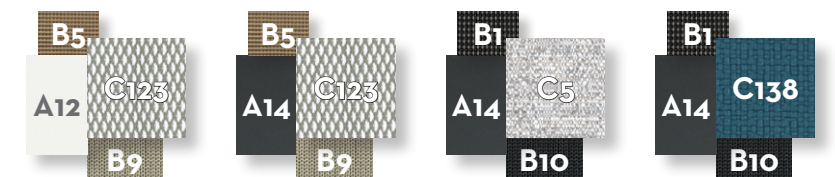

Lava stone coffee table table top

beige

dark grey

SOFA 3 SEATER / CODE: SALDIV3

Width	Depth	Height	H. armrest	H. seat	H. cushion
285	105	85	52	38	20

SOFA 2 SEATER / CODE: SALDIV2

Width	Depth	Height	H. armrest	H. seat	H. cushion
245	105	85	52	38	20

SOFA DX / CODE: SALDX

Width	Depth	Height	H. armrest	H. seat	H. cushion
235	105	85	52	38	20

SOFA SX / CODE: SALSX

Width	Depth	Height	H. armrest	H. seat	H. cushion
235	105	85	52	38	20

SOFA DX + POUF / CODE: SALDXPUF