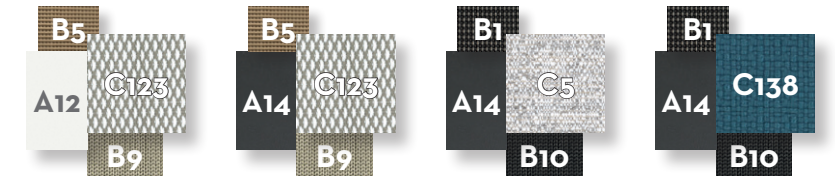

Lava stone coffee table table top

beige

dark grey

SOFA 3 SEATER / CODE: SALDIV3

Width	Depth	Height	H. armrest	H. seat	H. cushion
285	105	85	52	38	20

SOFA 2 SEATER / CODE: SALDIV2

Width	Depth	Height	H. armrest	H. seat	H. cushion
245	105	85	52	38	20

SOFA DX / CODE: SALDX

Width	Depth	Height	H. armrest	H. seat	H. cushion
235	105	85	52	38	20

SOFA SX / CODE: SALSX

Width	Depth	Height	H. armrest	H. seat	H. cushion
235	105	85	52	38	20

SOFA DX + POUF / CODE: SALDXPUF