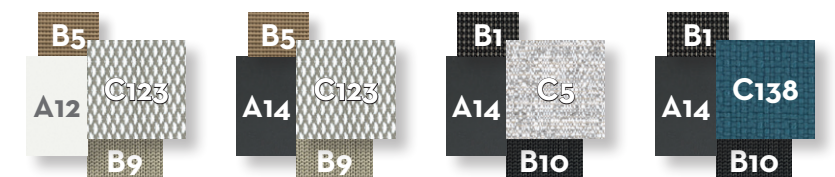

SOFA DX / CODE: SALDX

Width	Depth	Height	H. armrest	H. seat	H. cushion
235	105	85	52	38	20

SOFA SX / CODE: SALSX

Width	Depth	Height	H. armrest	H. seat	H. cushion
235	105	85	52	38	20

SOFA DX + POUF / CODE: SALDXPUF

Width	Depth	Height	H. armrest	H. seat	H. cushion
235	105	85	52	38	20

SOFA SX + POUF / CODE: SALSXPUF

Width	Depth	Height	H. armrest	H. seat	H. cushion
235	105	85	52	38	20

SOFA CORNER DX + POUF / CODE: SALANGDXPUF