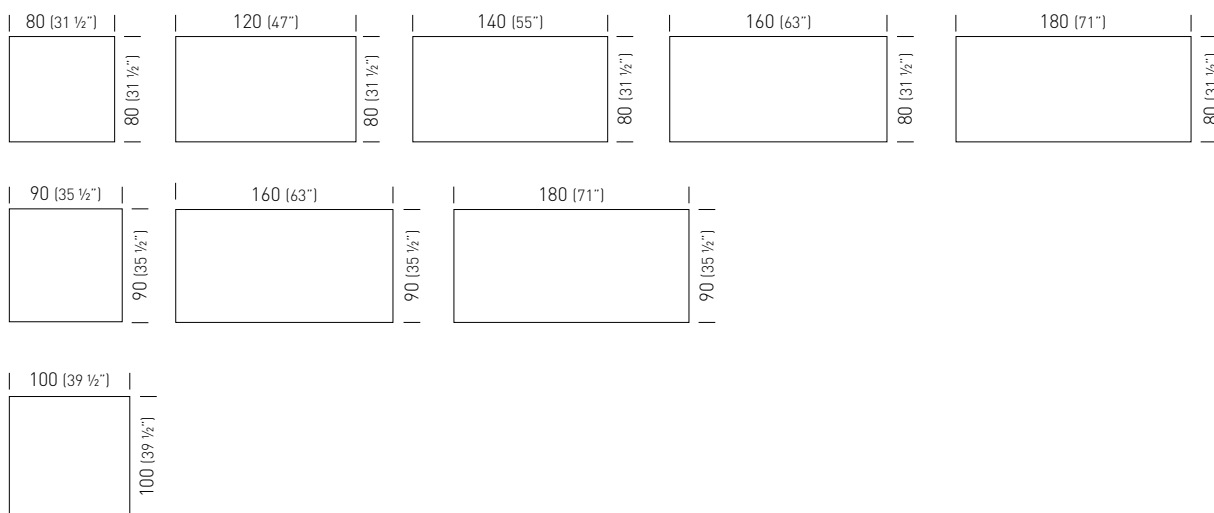

Square section leg Sezione gamba quadrata

70x70compactop	TPAQC700.___/_/H74	0.09m ³ / 19.30kg / 1pc
80x80compactop	TPAQC708.___/_/H74	0.10m ³ / 19.80kg / 1pc
90x90compactop	TPAQC718.___/_/H74	0.16m ³ / 22.30kg / 1pc
100x100compactop	TPAQC728.___/_/H74	0.19m ³ / 26.30kg / 1pc
120x70compactop	TPAQC702.___/_/H74	0.29m ³ / 36.80kg / 1pc
120x80compactop	TPAQC710.___/_/H74	0.29m ³ / 39.30kg / 1pc
140x70compactop	TPAQC704.___/_/H74	0.29m ³ / 41.80kg / 1pc
140x80compactop	TPAQC712.___/_/H74	0.29m ³ / 43.10kg / 1pc
160x80compactop	TPAQC714.___/_/H74	0.30m ³ / 45.80kg / 1pc
160x90compactop	TPAQC724.___/_/H74	0.30m ³ / 48.80kg / 1pc
180x80compactop	TPAQC716.___/_/H74	0.30m ³ / 48.80kg / 1pc
180x90compactop	TPAQC726.___/_/H74	0.30m ³ / 51.80kg / 1pc

Square section leg Sezione gamba quadrata

70x70laminated	TPAQL740._._/H74	0.09m ³ / 19.30kg / 1pc
80x80laminated	TPAQL744._._/H74	0.10m ³ / 21.80kg / 1pc
90x90laminated	TPAQL749._._/H74	0.16m ³ / 23.30kg / 1pc
100x100laminated	TPAQL754._._/H74	0.19m ³ / 23.80kg / 1pc
120x70laminated	TPAQL741._._/H74	0.30m ³ / 35kg / 1pc
120x80laminated	TPAQL745._._/H74	0.30m ³ / 37.80kg / 1pc
140x70laminated	TPAQL742._._/H74	0.31m ³ / 39.80kg / 1pc
140x80laminated	TPAQL746._._/H74	0.31m ³ / 39.80kg / 1pc
160x80laminated	TPAQL747._._/H74	0.31m ³ / 40.80kg / 1pc
160x90laminated	TPAQL752._._/H74	0.31m ³ / 42.80kg / 1pc
180x80laminated	TPAQL748._._/H74	0.32m ³ / 42.80kg / 1pc
180x90laminated	TPAQL753._._/H74	0.32m ³ / 45.30kg / 1pc