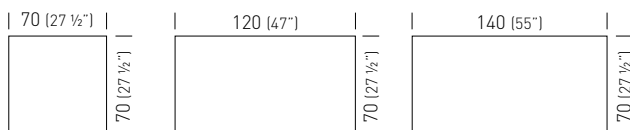

Square section leg Sezione gamba quadrata

70x70compactop	TPAQC700.___/_/H74	0.09m ³ / 19.30kg / 1pc
80x80compactop	TPAQC708.___/_/H74	0.10m ³ / 19.80kg / 1pc
90x90compactop	TPAQC718.___/_/H74	0.16m ³ / 22.30kg / 1pc
100x100compactop	TPAQC728.___/_/H74	0.19m ³ / 26.30kg / 1pc
120x70compactop	TPAQC702.___/_/H74	0.29m ³ / 36.80kg / 1pc
120x80compactop	TPAQC710.___/_/H74	0.29m ³ / 39.30kg / 1pc
140x70compactop	TPAQC704.___/_/H74	0.29m ³ / 41.80kg / 1pc
140x80compactop	TPAQC712.___/_/H74	0.29m ³ / 43.10kg / 1pc
160x80compactop	TPAQC714.___/_/H74	0.30m ³ / 45.80kg / 1pc
160x90compactop	TPAQC724.___/_/H74	0.30m ³ / 48.80kg / 1pc
180x80compactop	TPAQC716.___/_/H74	0.30m ³ / 48.80kg / 1pc
180x90compactop	TPAQC726.___/_/H74	0.30m ³ / 51.80kg / 1pc