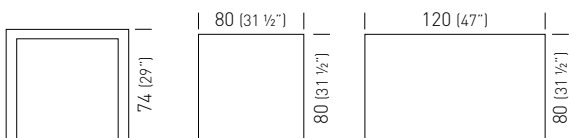

Option: cod. 1105.10
Set of 4 adjustable feet
for Pareo Table round leg section, assembled
Set 4 Piedini Regolabili
per Tavolo Pareo sezione gamba rotonda, assemblati

Pareo

Forsix Design

Frame Color / Colore Struttura

Steel Slim Top Color / Colore Piano Steel Slim

Square section leg
Sezione gamba quadrata

80x80steel slim
120x80steel slim

TPAQS735.___/H74
TPAQS736.___/H74

 0.10m³ / 16.0kg / 1pc
 0.29m³ / 19.5kg / 1pc