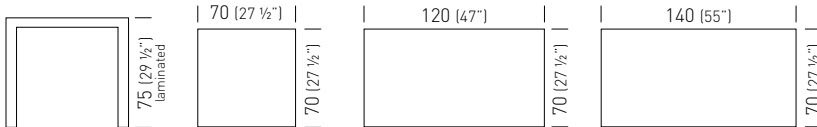

Square section leg Sezione gamba quadrata

70x70compactop	TPAQC700.___/_/H74	0.09m ³ / 19.30kg / 1pc
80x80compactop	TPAQC708.___/_/H74	0.10m ³ / 19.80kg / 1pc
90x90compactop	TPAQC718.___/_/H74	0.16m ³ / 22.30kg / 1pc
100x100compactop	TPAQC728.___/_/H74	0.19m ³ / 26.30kg / 1pc
120x70compactop	TPAQC702.___/_/H74	0.29m ³ / 36.80kg / 1pc
120x80compactop	TPAQC710.___/_/H74	0.29m ³ / 39.30kg / 1pc
140x70compactop	TPAQC704.___/_/H74	0.29m ³ / 41.80kg / 1pc
140x80compactop	TPAQC712.___/_/H74	0.29m ³ / 43.10kg / 1pc
160x80compactop	TPAQC714.___/_/H74	0.30m ³ / 45.80kg / 1pc
160x90compactop	TPAQC724.___/_/H74	0.30m ³ / 48.80kg / 1pc
180x80compactop	TPAQC716.___/_/H74	0.30m ³ / 48.80kg / 1pc
180x90compactop	TPAQC726.___/_/H74	0.30m ³ / 51.80kg / 1pc

Square section leg Sezione gamba quadrata

70x70laminated	TPAQL740._._/H74	0.09m ³ / 19.30kg / 1pc
80x80laminated	TPAQL744._._/H74	0.10m ³ / 21.80kg / 1pc
90x90laminated	TPAQL749._._/H74	0.16m ³ / 23.30kg / 1pc
100x100laminated	TPAQL754._._/H74	0.19m ³ / 23.80kg / 1pc
120x70laminated	TPAQL741._._/H74	0.30m ³ / 35kg / 1pc
120x80laminated	TPAQL745._._/H74	0.30m ³ / 37.80kg / 1pc
140x70laminated	TPAQL742._._/H74	0.31m ³ / 39.80kg / 1pc
140x80laminated	TPAQL746._._/H74	0.31m ³ / 39.80kg / 1pc
160x80laminated	TPAQL747._._/H74	0.31m ³ / 40.80kg / 1pc
160x90laminated	TPAQL752._._/H74	0.31m ³ / 42.80kg / 1pc
180x80laminated	TPAQL748._._/H74	0.32m ³ / 42.80kg / 1pc
180x90laminated	TPAQL753._._/H74	0.32m ³ / 45.30kg / 1pc