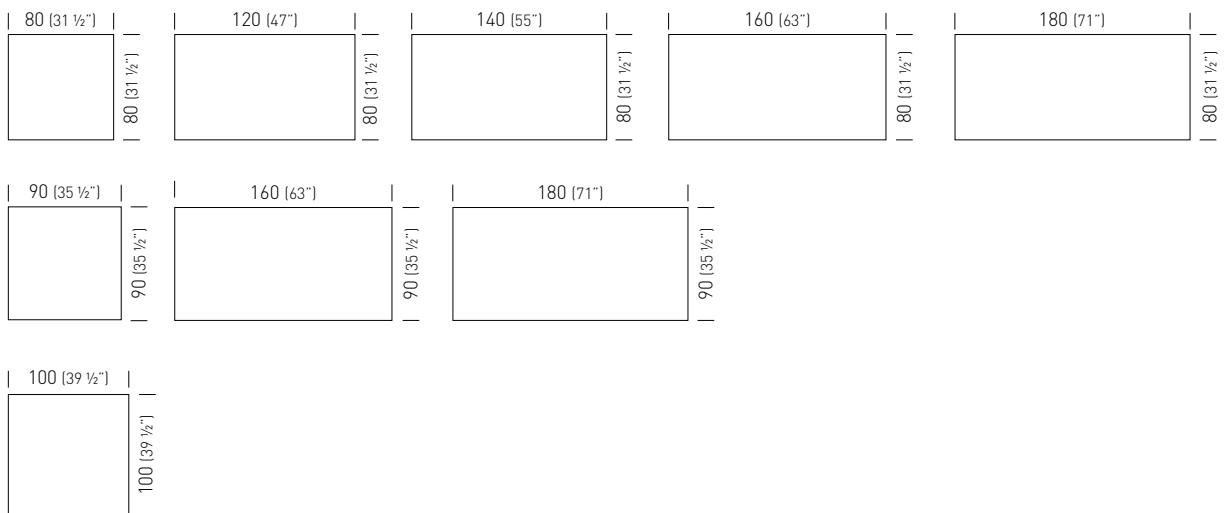

Square section leg Sezione gamba quadrata

70x70compactop	TPAQC700.___/_/H74	0.09m ³ / 19.30kg / 1pc
80x80compactop	TPAQC708.___/_/H74	0.10m ³ / 19.80kg / 1pc
90x90compactop	TPAQC718.___/_/H74	0.16m ³ / 22.30kg / 1pc
100x100compactop	TPAQC728.___/_/H74	0.19m ³ / 26.30kg / 1pc
120x70compactop	TPAQC702.___/_/H74	0.29m ³ / 36.80kg / 1pc
120x80compactop	TPAQC710.___/_/H74	0.29m ³ / 39.30kg / 1pc
140x70compactop	TPAQC704.___/_/H74	0.29m ³ / 41.80kg / 1pc
140x80compactop	TPAQC712.___/_/H74	0.29m ³ / 43.10kg / 1pc
160x80compactop	TPAQC714.___/_/H74	0.30m ³ / 45.80kg / 1pc
160x90compactop	TPAQC724.___/_/H74	0.30m ³ / 48.80kg / 1pc
180x80compactop	TPAQC716.___/_/H74	0.30m ³ / 48.80kg / 1pc
180x90compactop	TPAQC726.___/_/H74	0.30m ³ / 51.80kg / 1pc

Square section leg Sezione gamba quadrata

70x70laminated	TPAQL740._._/H74	0.09m ³ / 19.30kg / 1pc
80x80laminated	TPAQL744._._/H74	0.10m ³ / 21.80kg / 1pc
90x90laminated	TPAQL749._._/H74	0.16m ³ / 23.30kg / 1pc
100x100laminated	TPAQL754._._/H74	0.19m ³ / 23.80kg / 1pc
120x70laminated	TPAQL741._._/H74	0.30m ³ / 35kg / 1pc
120x80laminated	TPAQL745._._/H74	0.30m ³ / 37.80kg / 1pc
140x70laminated	TPAQL742._._/H74	0.31m ³ / 39.80kg / 1pc
140x80laminated	TPAQL746._._/H74	0.31m ³ / 39.80kg / 1pc
160x80laminated	TPAQL747._._/H74	0.31m ³ / 40.80kg / 1pc
160x90laminated	TPAQL752._._/H74	0.31m ³ / 42.80kg / 1pc
180x80laminated	TPAQL748._._/H74	0.32m ³ / 42.80kg / 1pc
180x90laminated	TPAQL753._._/H74	0.32m ³ / 45.30kg / 1pc