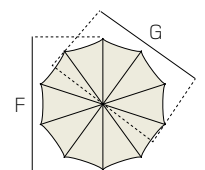

size: Ø 600 cm
canvas: 0001 and 7559 p. 63
adornment: 7559 p. 63
border: 15 p. 71

bases

details

accessories

location

colours

telaio nei colori bianco, antracite, corten
frame available in white, anthracite, corten
Gestellfarben: Weiß, Anthrazit, Corten

standard

ribs 22x48 mm - sp. 1,60 mm
 pole 90x150 mm - sp. 3 mm

	A	B	C1/2/3	D	E	F/G
Ø 500 cm	420 cm	550 cm	35 cm	260 cm	235 cm	500/454 cm
Ø 550 cm	420 cm	550 cm	35 cm	260 cm	210 cm	550/504 cm
Ø 600 cm	420 cm	550 cm	35 cm	260 cm	185 cm	600/554 cm
Ø 650 cm	420 cm	550 cm	35 cm	260 cm	160 cm	650/604 cm