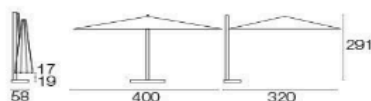

## Descrizione

Codice: **985+929/B8**  
Tipologia: **Palo laterale**  
Collezione: **Navona**

Palo: Ø11 cm  
Cover: Sì  
Cover tipo: FC/981  
Test: UPF Rating 50+ | Spray Test >95

## Dati Tecnici

Larghezza: **400 cm**  
Profondità: **320 cm**  
Altezza: **291**  
Peso: **76.00 Kg**  
Carico statico:  
Kit Luci: **Lampada centrale LED con schermo opale e flusso luminoso di 2160lm. Sistema di gestione tramite telecomando RF ed interfaccia WIFI con possibilità di regolare l'intensità luminosa (0-100%) e la temperatura di colore (2700-5500K). Alimentazione da rete 90-264VAC. Grado di protezione IP65.**

## Imballo

Colli: **2**  
Pezzi per confezione: **1**  
Dimensioni: **282x57x37 cm - 128x66x26 cm**  
Volume: **0.811 mc**  
Sacco di polietilene e scatola di cartone.