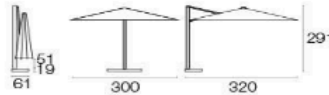

Descrizione

Codice: **981+929/B8**

Tipologia: **Palo laterale**

Collezione: **Navona**

Palo: Ø11 cm

Cover: Sì

Cover tipo: FC/981

Test: UPF Rating 50+ | Spray Test >95

Dati Tecnici

Larghezza: **300 cm**

Profondità: **320 cm**

Altezza: **291**

Peso: **72.00 Kg**

Carico statico:

Kit Luci: **Lampada centrale LED con schermo opale e flusso luminoso di 2160lm. Sistema di gestione tramite telecomando RF ed interfaccia WIFI con possibilità di regolare l'intensità luminosa (0-100%) e la temperatura di colore (2700-5500K). Alimentazione da rete 90-264VAC. Grado di protezione IP65.**

Imballo

Colli: **2**

Pezzi per confezione: **1**

Dimensioni: **281x46x25 cm - 128x66x26 cm**

Volume: **0.542 mc**

Sacco di polietilene e scatola di cartone.

Colori

20