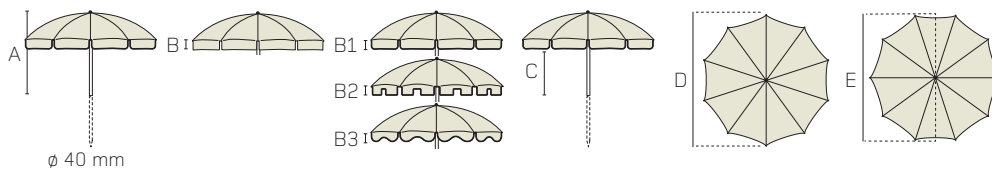

A	B	B1/2/3	C	D	E	kg	pz.	m³	pz.	m³
Ø 180 cm	140 cm	13 cm	16 cm	96 cm	177 cm	168 cm	kg. 4,90	pz. 4	m³ 0,11	pz. 50	m³ 1,32
Ø 200 cm	140 cm	13 cm	16 cm	91 cm	197 cm	186 cm	kg. 5,30	pz. 4	m³ 0,11	pz. 50	m³ 1,32
Ø 220 cm	140 cm	13 cm	16 cm	91 cm	212 cm	200 cm	kg. 5,70	pz. 4	m³ 0,11	pz. 50	m³ 1,32
Ø 240 cm	140 cm*	13 cm	16 cm	89 cm	234 cm	208 cm	kg. 6,00	pz. 4	m³ 0,11	pz. 50	m³ 1,32

* Asta h. 150 cm per ombrellone Ø 240 cm giunto ganascia con bloccaggio
* Pole h. 150 cm for umbrella Ø 240 cm nylon joint with screw blocking system

* Mast h. 150 cm für Sonnenschirm Ø 240 cm Verbindung mit Blockiersystem
* Mât h. 150 cm pour parasol Ø 240 cm joint en nylon avec vis de blocage

pomolo inox
stainless-steel pommel
Edelstahlknopf
pommeau inox