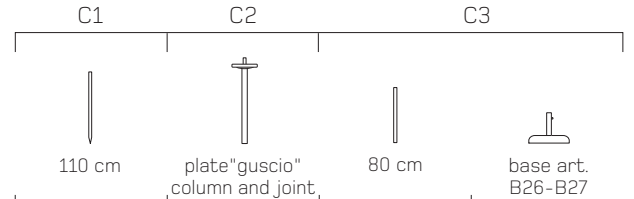

selvedge flounce	flounce with border	windproof chimney	PVC cover	C1	C2	C3
Ø 180 cm				(130 cm)	110 cm	plate "guscio" column and joint	80 cm
Ø 200 cm				(130 cm)			base art. B26-B27
Ø 220 cm				(130 cm)			
Ø 240 cm				(160 cm)