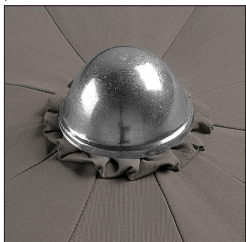

A	B	B1/2/3	C	D	E	kg	pz.	m³	pz.	m³
Ø 180 cm	140 cm	13 cm	16 cm	96 cm	177 cm	168 cm	kg. 4,90	pz. 4	m³ 0,11	pz. 50	m³ 1,32
Ø 200 cm	140 cm	13 cm	16 cm	91 cm	197 cm	186 cm	kg. 5,30	pz. 4	m³ 0,11	pz. 50	m³ 1,32
Ø 220 cm	140 cm	13 cm	16 cm	91 cm	212 cm	200 cm	kg. 5,70	pz. 4	m³ 0,11	pz. 50	m³ 1,32
Ø 240 cm	140 cm*	13 cm	16 cm	89 cm	234 cm	208 cm	kg. 6,00	pz. 4	m³ 0,11	pz. 50	m³ 1,32

* Asta h. 150 cm per ombrellone Ø 240 cm giunto ganascia con bloccaggio
* Pole h. 150 cm for umbrella Ø 240 cm nylon joint with screw blocking system

* Mast h. 150 cm für Sonnenschirm Ø 240 cm Verbindung mit Blockiersystem
* Mât h. 150 cm pour parasol Ø 240 cm joint en nylon avec vis de blocage

pomolo inox
stainless-steel pommel
Edelstahlknopf
pommeau inox