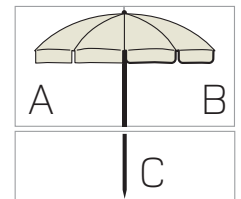

FR

- mât en aluminium anodisé Ø 40 mm
- joint à baionette
- parties en nylon
- portemanteaux interchangeables
- 10 baleines en acier galvanisées et vernies blanc Ø 5 mm
- tissu et bordure en acrylique teinté masse
- bossettes anti-déchirure
- **accessoires p. 49**

	selvedge flounce	flounce with border	windproof chimney	PVC cover	C1	C2	C3
Ø 180 cm				(130 cm)	110 cm	plate "guscio" column and joint	80 cm
Ø 200 cm				(130 cm)			base art. B26-B27
Ø 220 cm				(130 cm)			
Ø 240 cm				(160 cm)