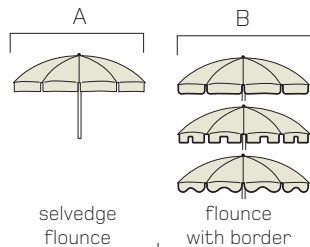

FR

- mât en aluminium anodisé Ø 40 mm
- joint à baionette
- parties en nylon
- portemanteaux interchangeables
- 10 baleines en acier galvanisées et vernies blanc Ø 5 mm
- tissu et bordure en acrylique teinté masse
- bossettes anti-déchirure
- **accessoires p. 49**

	selvedge flounce	flounce with border	windproof chimney	PVC cover	C1	C2	C3
Ø 180 cm				(130 cm)	110 cm	plate "guscio" column and joint	80 cm
Ø 200 cm				(130 cm)			base art. B26-B27
Ø 220 cm				(130 cm)			
Ø 240 cm				(160 cm)