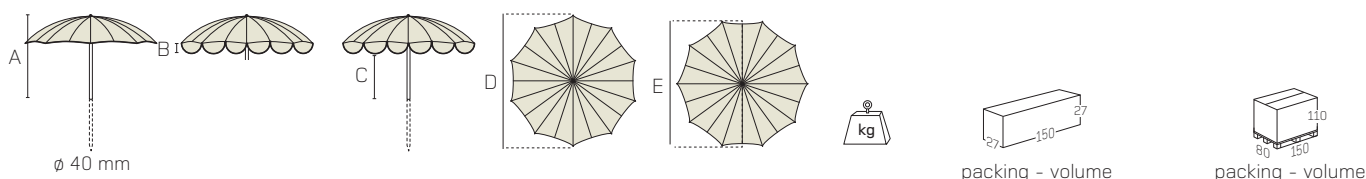

A	B	C	D	E	kg	packing - volume	packing - volume
Ø 180 cm	140 cm	16 cm	96 cm	177 cm	168 cm	kg. 4,90	pz. 4	m³ 0,11
Ø 200 cm	140 cm	16 cm	91 cm	197 cm	186 cm	kg. 5,30	pz. 4	m³ 0,11
Ø 220 cm	140 cm	16 cm	91 cm	212 cm	200 cm	kg. 5,70	pz. 4	m³ 0,11
Ø 240 cm	140 cm*	16 cm	89 cm	234 cm	208 cm	kg. 6,00	pz. 4	m³ 0,11

* Asta h. 150 cm per ombrellone Ø 240 cm giunto ganascia con bloccaggio
* Pole h. 150 cm for umbrella Ø 240 cm nylon joint with screw blocking system

* Mast h. 150 cm für Sonnenschirm Ø 240 cm Verbindung mit Blockiersystem
* Mât h. 150 cm pour parasol Ø 240 cm joint en nylon avec vis de blocage

telaio - 10 stecche
frame - 10 ribs
Gestell - 10 Streben
armature - 10 baleines

sistema di apertura/chiusura
opening/closing system
Öffnung/Schließung System
système d'ouverture/fermeture

cerniera
hinge
Scharnier
charnière

borchie antistrappo
tear-proof studs
reißfeste Ziernägel
bossettes anti-déchirure

snodo
tilt
Gelenk
inclinaison

camino antivento
wind-proof chimney
Windkamin
soufflet de décompression