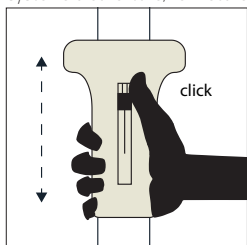

details and accessories for | Details und Zubehör für | détails et accessoires pour | pegaso and poseidon