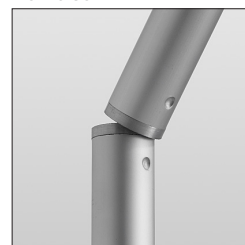

details and accessories for | Details und Zubehör für | détails et accessoires pour | pegaso and poseidon