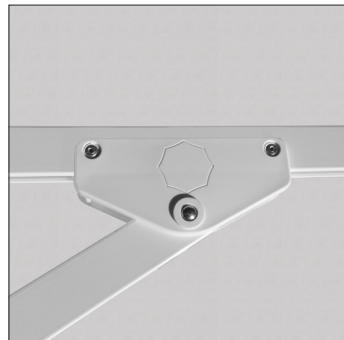

## DE

- Teleskop-Gestell aus pulverbeschichtetem Aluminium
- verzinkte und pulverbeschichtete Stahlbestandteile
- Edelstahlbolzen
- Streben aus pulverbeschichtetem Aluminium
- Streben für eine erleichterte Teleskopöffnung
- Stoff und Saum aus düsengefärbter Acrylfaser
- Windkamin
- Standrahmen aus verzinktem und pulverbeschichtetem Stahl mit Betonplatten (optional)
- **Zubehör S. 44**

## EN

- telescopic pole of varnished aluminium
- components of zinc-plated varnished steel
- nuts and bolts of stainless steel
- ribs of varnished aluminium
- pole for telescopic easy opening
- "solution dyed acrylic" fabric and border
- wind-proof chimney
- base of zinc-plated varnished steel with cement plates (optional)
- **accessories p. 44**

## FR

- armature télescopique en aluminium verni
- parties en acier galvanisé et verni
- bullonnerie en inox
- baleines en aluminium verni
- tige pour ouverture télescopique facilitée
- tissu et bordure en acrylique teinté masse
- soufflet de décompression
- base en acier galvanisé verni avec dalles en ciment (en option)
- **accessoires p. 44**

sistema telescopico di apertura e chiusura  
telescopic opening and closing system  
Teleskopöffnung-Schließung System  
système télescopique d'ouverture et fermeture

cerniera  
hinge  
Scharnier  
charnière