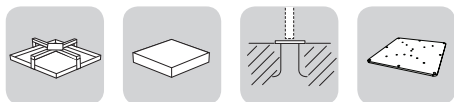

| minosse |

maxi ombrellone telescopico | telescopic maxi-umbrella
großer Teleskop-Sonnenschirm | maxi parasol télescopique

IT

- struttura telescopica in alluminio verniciato
- componenti in acciaio zincato verniciato
- bulloneria in acciaio inox
- stecche in alluminio verniciato
- asta per apertura telescopica agevolata
- tessuto e bordo in acrilico tinto in massa
- camino antivento
- base in acciaio zincato verniciato e piastre in cemento (optional)
- **accessori p. 44**

DE

- Teleskop-Gestell aus pulverbeschichtetem Aluminium
- verzinkte und pulverbeschichtete Stahlbestandteile
- Edelstahlbolzen
- Streben aus pulverbeschichtetem Aluminium
- Streben für eine erleichterte Teleskopöffnung
- Stoff und Saum aus düsengefärbter Acrylfaser
- Windkamin
- Standrahmen aus verzinktem und pulverbeschichtetem Stahl mit Betonplatten (optional)
- **Zubehör S. 44**

EN

- telescopic pole of varnished aluminium
- components of zinc-plated varnished steel
- nuts and bolts of stainless steel
- ribs of varnished aluminium
- pole for telescopic easy opening
- "solution dyed acrylic" fabric and border
- wind-proof chimney
- base of zinc-plated varnished steel with cement plates (optional)
- **accessories p. 44**

FR

- armature télescopique en aluminium verni
- parties en acier galvanisé et verni
- bullonnerie en inox
- baleines en aluminium verni
- tige pour ouverture télescopique facilitée
- tissu et bordure en acrylique teinté masse
- soufflet de décompression
- base en acier galvanisé verni avec dalles en ciment (en option)
- **accessoires p. 44**

bases

details

accessories

location

colours