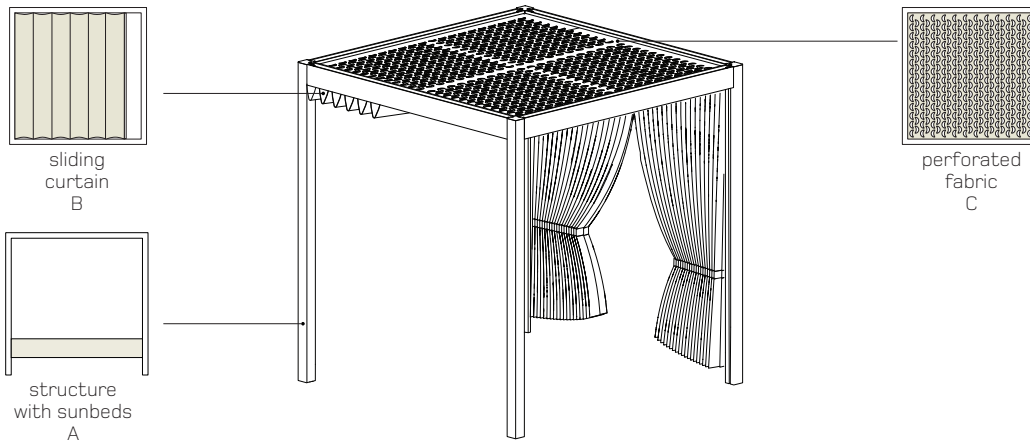

 LEDs 3000K
		frame	sliding curtain	perforated fabric	n. 2 wrinkled curtains	in the sliding curtain integrated
205x205 cm	art. LE205205					5
255x255 cm	art. LE255255					5
310x310 cm	art. LE310310					6
350x350 cm	art. LE350350					7
300x400 cm	art. LE300400					7

					
		cover for sliding curtain	n. 1 panel curtain	art. B54 underground base	art. B51 plate for ground 25x25x20 h cm
205x205 cm	art. LE205205			4	4
255x255 cm	art. LE255255			4	4
310x310 cm	art. LE310310			4	4
350x350 cm	art. LE350350			4	4
300x400 cm	art. LE300400			4	4

setting 1	A+B
setting 2	A+C
setting 3	A+B+C

								
	A	B	C	D	E	F	G	H
205x205 cm	214 cm	200 cm	189 cm	205 cm	195 cm	95 cm	195 cm	95 cm
255x255 cm	220 cm	206 cm	237 cm	255 cm	201 cm	119 cm	201 cm	119 cm
310x310 cm	240 cm	226 cm	295 cm	310 cm	221 cm	148 cm	221 cm	148 cm
350x350 cm	240 cm	226 cm	334 cm	350 cm	221 cm	167 cm	221 cm	167 cm
300x*400 cm	240 cm	226 cm	284/*384 cm	300/*400 cm	221 cm	142/*192 cm	221 cm	142/*192 cm

						
	kg	vertical profile	horizontal profile	top	n. 6 wrinkled curtains	panel curtain
205x205 cm	kg. 60	19x221x20 h cm	17x205x34 h cm	17x205x34 h cm	40x40x40 h cm	15x95x15 h cm
255x255 cm	kg. 65	18x225x18 h cm	18x225x30 h cm	18x255x30 h cm	40x40x40 h cm	15x119x15 h cm
310x310 cm	kg. 73	18x245x18 h cm	17x310x30 h cm	17x310x30 h cm	40x40x40 h cm	15x148x15 h cm
350x350 cm	kg. 83	18x245x18 h cm	17x350x30 h cm	17x350x30 h cm	40x40x40 h cm	15x167x15 h cm
300x400 cm	kg. 83	18x245x18 h cm	17x400x30 h cm	17x400x30 h cm	40x40x40 h cm	15x192x15 h cm