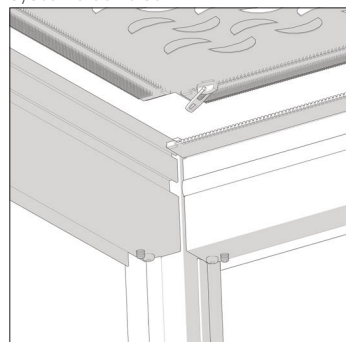

## location

80x80 mm - sp. 2 mm (1)  
74x140 mm - sp. 2 mm (2)

sistema di congiunzione  
conjunction system  
Verbindungssystem  
système de liaison

barre integrate LED bianco dinamico  
integrated dynamic white LED bars  
integrierte LED-Leisten mit dimmbarem Weiß  
barres à LED intégrées en blanc dynamique