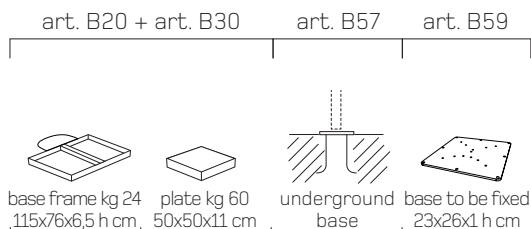

4 bars 7 bars

cover with zip

base frame kg 24  
115x76x6,5 h cm

plate kg 60  
50x50x11 cm

underground  
base

base to be fixed  
23x26x1 h cm

Ø 350 cm	8	art. D358				(220 cm)		4	
250x250 cm	8	art. D25258				(220 cm)		4	
300x300 cm	8	art. D30308				(260 cm)		4	
350x350 cm	8	art. D35358				(300 cm)		4	
400x400 cm	8	art. D40408				(330 cm)		4	
300x400 cm	8	art. D30408				(310 cm)		4	

20x35 mm - sp. 2 mm

	A	B	C1/2/3	D	E	F/G/H	I/L/M	N/O/P
Ø 350 cm	291 cm	298 cm	30 cm	225 cm	119 cm	394/350/68 cm	-	-
250x250 cm	269 cm	275 cm	30 cm	211 cm	86 cm	-	322/250/72 cm	-
300x300 cm	292 cm	291 cm	30 cm	218 cm	72 cm	-	365/300/65 cm	-
350x350 cm	311 cm	311 cm	30 cm	226 cm	50 cm	-	148/350/68 cm	-
400x400 cm	331 cm	319 cm	30 cm	236 cm	27 cm	-	464/400/63 cm	-
300x400 cm	303 cm	298 cm	30 cm	224 cm	32 cm	-	-	364/400/65 cm

	kg	umbrella	base frame	cement plates
Ø 350 cm	kg. 54,00	35x340x55 h cm	117x82x8 h cm	100x120x40 h cm
250x250 cm	kg. 52,00	35x340x55 h cm	117x82x8 h cm	100x120x40 h cm
300x300 cm	kg. 54,00	35x340x55 h cm	117x82x8 h cm	100x120x40 h cm
350x350 cm	kg. 56,00	35x340x55 h cm	117x82x8 h cm	100x120x40 h cm
400x400 cm	kg. 61,00	35x340x55 h cm	117x82x8 h cm	100x120x40 h cm
300x400 cm	kg. 55,00	35x340x55 h cm	117x82x8 h cm	100x120x40 h cm

- Ø 60x120 mm - sp. 5 mm (1)
- Ø 25x100 mm - sp. 1,8 mm (2)
- Ø 110x140 mm - sp. 4,2 mm (3)

cerniera  
hinge  
Scharnier  
charnière

barre integrate LED bianco dinamico  
integrated dynamic white LED bars  
integrierte LED-Leisten mit dimmbarem Weiß  
barres à LED intégrées en blanc dynamique