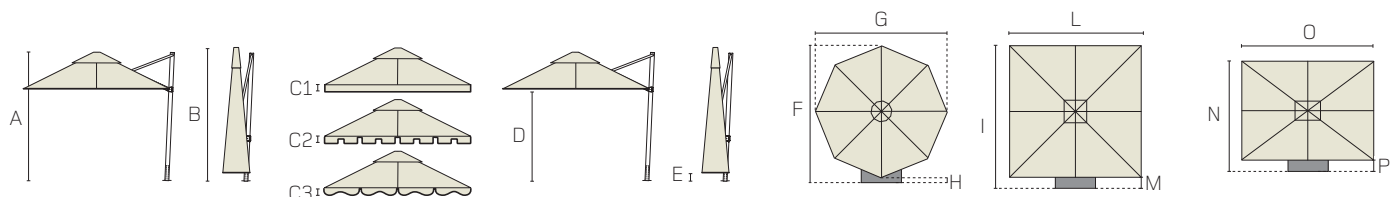

4 bars 7 bars

cover with zip

base frame kg 24  
115x76x6,5 h cm

plate kg 60  
50x50x11 cm

underground  
base

base to be fixed  
23x26x1 h cm

Ø 350 cm	8	art. D358				(220 cm)		4	
250x250 cm	8	art. D25258				(220 cm)		4	
300x300 cm	8	art. D30308				(260 cm)		4	
350x350 cm	8	art. D35358				(300 cm)		4	
400x400 cm	8	art. D40408				(330 cm)		4	
300x400 cm	8	art. D30408				(310 cm)		4	

20x35 mm - sp. 2 mm

	A	B	C1/2/3	D	E	F/G/H	I/L/M	N/O/P
Ø 350 cm	291 cm	298 cm	30 cm	225 cm	119 cm	394/350/68 cm	-	-
250x250 cm	269 cm	275 cm	30 cm	211 cm	86 cm	-	322/250/72 cm	-
300x300 cm	292 cm	291 cm	30 cm	218 cm	72 cm	-	365/300/65 cm	-
350x350 cm	311 cm	311 cm	30 cm	226 cm	50 cm	-	148/350/68 cm	-
400x400 cm	331 cm	319 cm	30 cm	236 cm	27 cm	-	464/400/63 cm	-
300x400 cm	303 cm	298 cm	30 cm	224 cm	32 cm	-	-	364/400/65 cm

	kg	umbrella	base frame	cement plates
Ø 350 cm	kg. 54,00	35x340x55 h cm	117x82x8 h cm	100x120x40 h cm
250x250 cm	kg. 52,00	35x340x55 h cm	117x82x8 h cm	100x120x40 h cm
300x300 cm	kg. 54,00	35x340x55 h cm	117x82x8 h cm	100x120x40 h cm
350x350 cm	kg. 56,00	35x340x55 h cm	117x82x8 h cm	100x120x40 h cm
400x400 cm	kg. 61,00	35x340x55 h cm	117x82x8 h cm	100x120x40 h cm
300x400 cm	kg. 55,00	35x340x55 h cm	117x82x8 h cm	100x120x40 h cm

- Ø 60x120 mm - sp. 5 mm (1)
- Ø 25x100 mm - sp. 1,8 mm (2)
- Ø 110x140 mm - sp. 4,2 mm (3)

cerniera  
hinge  
Scharnier  
charnière

barre integrate LED bianco dinamico  
integrated dynamic white LED bars  
integrierte LED-Leisten mit dimmbarem Weiß  
barres à LED intégrées en blanc dynamique