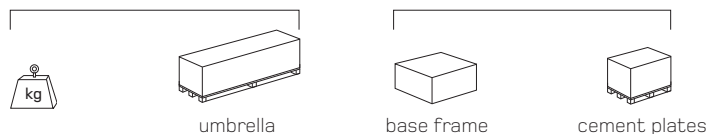

4 bars 7 bars

cover with zip

base frame kg 24  
115x76x6,5 h cm

plate kg 60  
50x50x11 cm

underground  
base

base to be fixed  
23x26x1 h cm

Ø 350 cm	8	art. D358				(220 cm)		4	
250x250 cm	8	art. D25258				(220 cm)		4	
300x300 cm	8	art. D30308				(260 cm)		4	
350x350 cm	8	art. D35358				(300 cm)		4	
400x400 cm	8	art. D40408				(330 cm)		4	
300x400 cm	8	art. D30408				(310 cm)		4	

20x35 mm - sp. 2 mm

	A	B	C1/2/3	D	E	F/G/H	I/L/M	N/O/P
Ø 350 cm	291 cm	298 cm	30 cm	225 cm	119 cm	394/350/68 cm	-	-
250x250 cm	269 cm	275 cm	30 cm	211 cm	86 cm	-	322/250/72 cm	-
300x300 cm	292 cm	291 cm	30 cm	218 cm	72 cm	-	365/300/65 cm	-
350x350 cm	311 cm	311 cm	30 cm	226 cm	50 cm	-	148/350/68 cm	-
400x400 cm	331 cm	319 cm	30 cm	236 cm	27 cm	-	464/400/63 cm	-
300x400 cm	303 cm	298 cm	30 cm	224 cm	32 cm	-	-	364/400/65 cm

	kg	umbrella	base frame	cement plates
Ø 350 cm	kg. 54,00	35x340x55 h cm	117x82x8 h cm	100x120x40 h cm
250x250 cm	kg. 52,00	35x340x55 h cm	117x82x8 h cm	100x120x40 h cm
300x300 cm	kg. 54,00	35x340x55 h cm	117x82x8 h cm	100x120x40 h cm
350x350 cm	kg. 56,00	35x340x55 h cm	117x82x8 h cm	100x120x40 h cm
400x400 cm	kg. 61,00	35x340x55 h cm	117x82x8 h cm	100x120x40 h cm
300x400 cm	kg. 55,00	35x340x55 h cm	117x82x8 h cm	100x120x40 h cm

- Ø 60x120 mm - sp. 5 mm (1)
- Ø 25x100 mm - sp. 1,8 mm (2)
- Ø 110x140 mm - sp. 4,2 mm (3)

cerniera  
hinge  
Scharnier  
charnière

barre integrate LED bianco dinamico  
integrated dynamic white LED bars  
integrierte LED-Leisten mit dimmbarem Weiß  
barres à LED intégrées en blanc dynamique