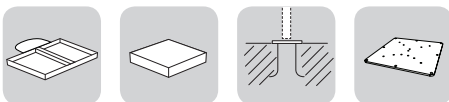

| diomede |

maxi ombrellone pensile retrattile | hanging retractable maxi-umbrella
großer einziehbarer Ampelschirm | maxi parasol rétractable

canvas col. 0001 p. 56 border col. 15 p. 58
wind-proof chimney col. 7559 p. 56 border col. 926 p. 58

IT

- struttura in alluminio verniciato con apertura a sbalzo e chiusura retrattile
- stecche in alluminio verniciato
- componenti in acciaio zincato verniciato
- bulloneria in acciaio inox
- apertura con verricello
- tessuto e bordo in acrilico tinto in massa
- camino antivento con telaio in alluminio
- base in acciaio zincato verniciato e piastre in cemento (optional)
- **accessori p. 44**

DE

- Ampelschirm mit Gestell aus pulverbeschichtetem Aluminium und Einziehbarer Verschluss
- Streben aus pulverbeschichtetem Aluminium
- verzinkte und pulverbeschichtete Stahlbestandteile
- Edelstahlbolzen
- Öffnungssystem mit Kurbel
- Stoff und Saum aus düsengefärbter Acrylfaser
- Windkamin mit Alu-Struktur
- Standrahmen aus verzinktem und pulverbeschichtetem Stahl mit Betonplatten (optional)
- **Zubehör S. 44**

EN

- frame of varnished aluminium with overhang opening and retractable closing
- ribs of varnished aluminium
- zinc-plated varnished steel components
- nuts and bolts of stainless steel
- windlass opening system
- "solution dyed acrylic" fabric and border
- wind-proof chimney with aluminium frame
- base of zinc-plated varnished steel with cement plates (optional)
- **accessories p. 44**

FR