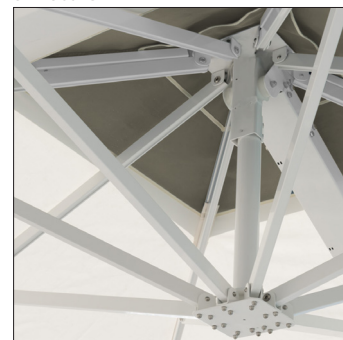

telaio
frame
Gestell
armature