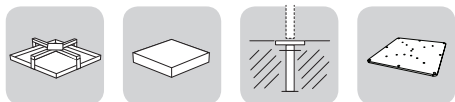

| adone |

ombrellone gigante | giant umbrella
riesengroßer Sonnenschirm | parasol géant

IT

- struttura telescopica in alluminio verniciato
- componenti in acciaio zincato verniciato
- bulloneria in acciaio inox
- stecche in alluminio verniciato
- asta per apertura telescopica agevolata
- tessuto e bordo in acrilico tinto in massa
- camino antivento con telaio in alluminio
- base in acciaio zincato verniciato e piastre in cemento (optional)
- **accessori p. 44**

DE

- Teleskop-Gestell aus pulverbeschichtetem Aluminium
- verzinkte und pulverbeschichtete Stahlbestandteile
- Edelstahlbolzen
- Streben aus pulverbeschichtetem Aluminium
- Streben für eine erleichterte Teleskopöffnung
- Stoff und Saum aus düsengefärbter Acrylfaser
- Windkamin mit Alu-Struktur
- Standrahmen aus verzinktem und pulverbeschichtetem Stahl mit Betonplatten (optional)
- **Zubehör S. 44**

EN

- telescopic pole of varnished aluminium
- components of zinc-plated varnished steel
- nuts and bolts of stainless steel
- ribs of varnished aluminium
- pole for telescopic easy opening
- "solution dyed acrylic" fabric and border
- wind-proof chimney with aluminium frame
- base of zinc-plated varnished steel with cement plates (optional)
- **accessories p. 44**

FR

- armature télescopique en aluminium verni
- parties en acier galvanisé et verni
- bullenerie en inox
- baleines en aluminium verni
- tige pour ouverture télescopique facilitée
- tissu et bordure en acrylique teinté masse
- soufflet de décompression avec structure en aluminium
- base en acier galvanisé verni et dalles en ciment (en option)
- **accessoires p. 44**

bases

details

accessories

location

colours