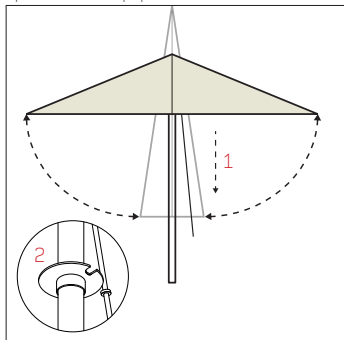

sistema telescopico di apertura e chiusura
telescopic opening and closing system
Teleskopöffnung-Schließung System
système télescopique d'ouverture et fermeture

barre integrate LED bianco dinamico
integrated dynamic white LED bars
integrierte LED-Leisten mit dimmbarem Weiß
barres à LED intégrées en blanc dynamique